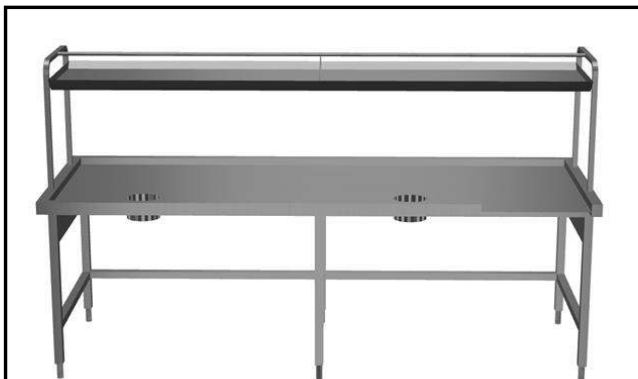

Aan-afvoertafels, kapvaatwassers
Sorteertafel van links naar rechts,
2700x1100mm

ITEM # _____

MODEL # _____

NAAM # _____

SIS # _____

AIA # _____

865347 (BHST2711L)

Sorteertafel LR, sorteerek, 2
afvalgaten, 2700x1100mm**Omschrijving****Punt nr** _____

De sorteertafel is geschikt voor tweezijdige bediening:
één zijde voor het afzetten van het vuile servies, de
andere zijde voor het verder sorteren en doorschuiven
naar de afwasmachine.

Constructie

- Een of twee afval gaten met een rubberen ring schrappen tafelblad.
- Alle oppervlakken glad en gepolijst.
- Het ontvangen van tafelblad met opstaande zijkanten all-round, vermindert de mogelijkheid van serviesgoed geduwd van de tafel.
- Gebouwd in AISI 304 RVS met vierkante 40x40mm buizenconstructie en benen.
- De sorteertafel is voorzien van een etagere voor schuine plaatsing van afwaskorven, die zowel naar de bedieningszijde als naar de afwaszijde gekanteld kunnen worden.

Duurzaamheid

- Optionele extra's: vlakke dienbladrail, bestek goot of een extra afvalgat.

Optionele Accessoires

- - NOT TRANSLATED - PNC 855297
- Extra bovenschap op sorteertafel, voor korvenopslag, 2700mm PNC 865378
- Dienbladrail voor sorteertafel, 2700mm PNC 865382
- Bestekgoot voor dienbladrail PNC 865383
- Vloerbevestiging voor 2 vierkante poten PNC 865386
- - NOT TRANSLATED - PNC 865418
- - NOT TRANSLATED - PNC 865419

Gekeurd: _____

Algemene Gegevens:

Afmetingen, extern, breedte: 865347 (BHST2711L)	2700 mm
Afmetingen, extern, diepte:	1100 mm
Afmetingen, extern, hoogte:	1551 mm
Gewicht, netto:	25 kg